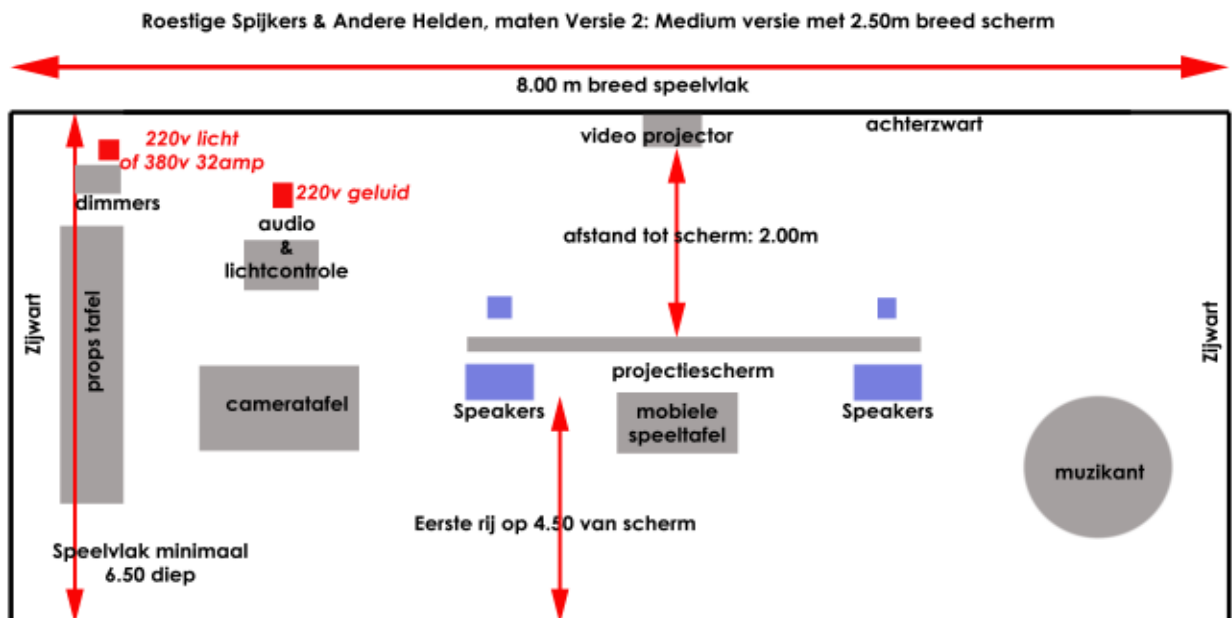

De 60 en 80 minutenversie moeten in een zaal met theaterfaciliteiten.

De mogelijkheid bestaat dat TAMTAM voor de langere versies zelf licht meebrengt op statieven en truss. Dit alleen bij speciale locatieprojecten.

*Speelvlak: 8.00 m breed, 6.50 m diep, 3.30m hoog

*Stroom: 2 vrije groepen van 220v 16 amp of 1x 220v (geluid) en 1x 220v (licht) en 1x 380v (dimmers)

*Extra licht van theater:

Voor 15 of 35 minuten versie: 2x PC top (Lee 119), 2 PC's of Fresnel (OW of Lee 151) 1x Profile OW op muzikant (Lee 151),

Extra voor 60 of 80 minuten versies 1 PC Top (OW) 1 Profiel op speeltafel (OW), 2 PC straatje voor op speelvlak(Lee119)

NB: Licht kan worden aangestuurd met DMX via TAMTAM regeltafel op het podium of rechtstreeks in TAMTAM dimmers geplugd

*Verduisterde ruimte: Total verduistering is noodzakelijk.

*Geluid en overlast: Roestige Spijkers & Andere Helden is een rustige en geconcentreerde voorstelling en verdraagt geen geluid van andere acts of bezigheden in dezelfde ruimte waar gespeeld wordt of in de nabijheid daarvan. De voorstelling zelf is echter voorzien van een soundtrack en gedurende de hele voorstelling is er geluid dat andere activiteiten kan storen. In een aparte afgesloten ruimte staat de voorstelling het best.

TAMTAM neemt een eigen geluidssysteem mee dat desgewenst kan worden doorgekoppeld naar de speakers van de zaal.

NB. De voorstelling kan iets kleiner worden opgezet
Check de minimum maten in de technische rider of neem contact met ons op bij twijfel.