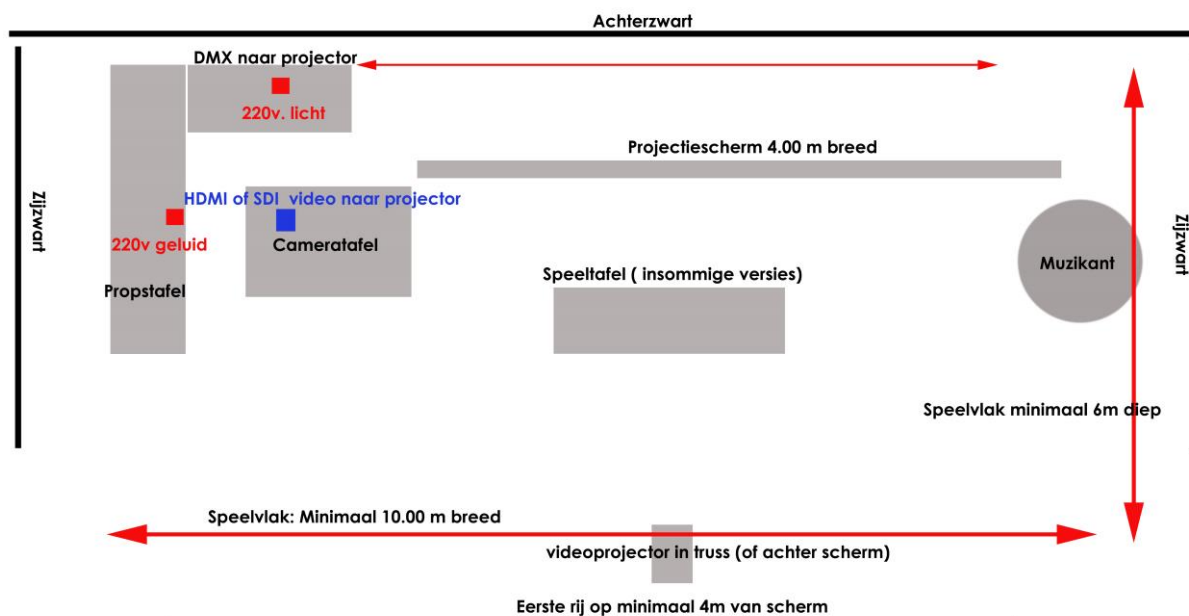

We hebben 3 versies van deze voorstelling:

Dit is de technische rider van versie 3: Groot projectiescherm (4.00m breed) voor kleine en middelgrote zalen publiek tot ± 300 kijkers

De andere versies: (neem contact op voor meer informatie)

Versie 1: Grootbeeld TV versie. Het beeld is te zien op een 46 inch TV. Bestemd voor kleine ruimtes en publiek tot ongeveer 50 personen.

Versie 2: Middelgroot projectiescherm (2.50 breed) voor kleine en middelgrote zaal of op locatie. Voor publiek tot ongeveer 150 kijkers

TAMTAM objektentheater - Roestige Spijkers & Andere Helden- Technische Gegevens versie 3: Groot scherm en groot podium

Deze versie:

Een 4.00 m. breed projectiescherm wordt gebruikt om het publiek de live beelden te tonen die we met objecten onder de camera op de animatietafel maken. Deze versie is ideaal voor kleine of middelgrote zaal met een black box tot ongeveer 300 kijkers en een speelvlak van ongeveer 10 meter breed. **Lengte van de voorstelling: 15 minuten. 35 minuten, 60 minuten of 80 minuten** (met pauze)

De mogelijkheid bestaat dat TAMTAM voor de langere versies zelf licht meebrengt op statieven en truss. Dit alleen bij speciale locatieprojecten.

***Speelvlak:** 10.00 m breed, 6.50 m diep, 3.30m hoog

***Stroom:** 2 vrije groepen van 220v 16 amp of 1x 220v (geluid) en 1x 220v (licht) en 1x 380v (dimmers)