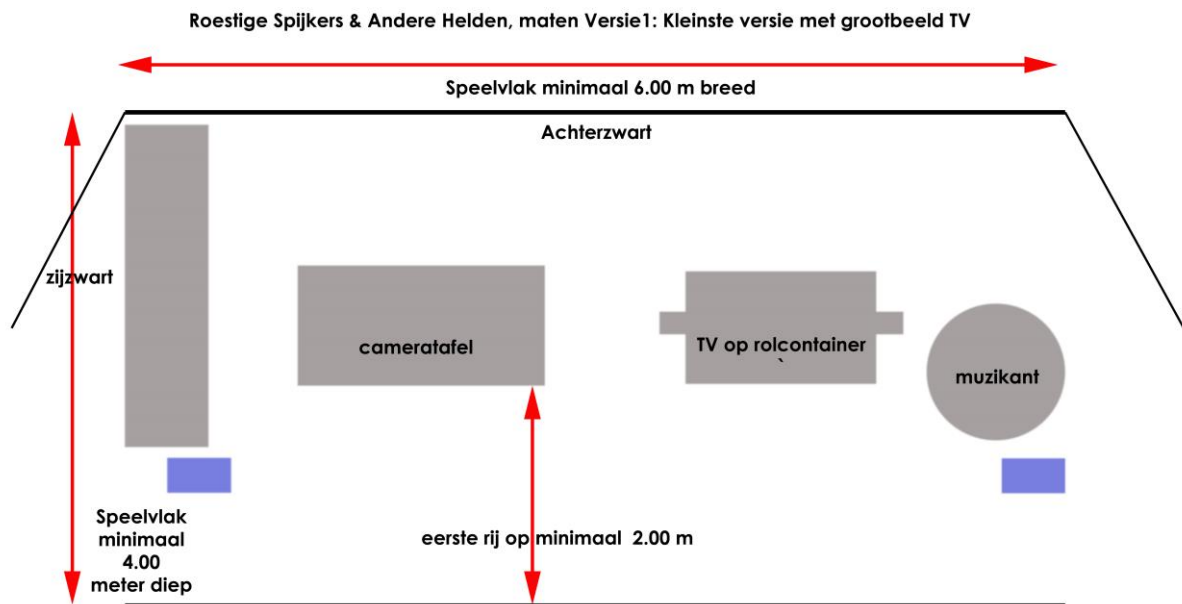

De speelplek: Deze voorstelling kan in het theater of op locatie gespeeld worden. Op school in een speellokaal, tijdens een festival in een schuurtje of in een historisch gebouw en dergelijke. Desgewenst verbouwen we een ruimte (bijvoorbeeld een kantoor of berging) tot minitheatertje. Al dan niet met kassa voor de deur. Natuurlijk kan er ook in een theater gespeeld worden, (zie publiek: aantal hierboven) **Locatiekeuze in overleg.**

Verduistering: volledig donkere zaal is gewenst voor het beste resultaat, Andere omstandigheden in overleg.

Geluid en overlast

Roestige Spijkers & Andere Helden is een rustige en geconcentreerde voorstelling en verdraagt geen geluid van andere acts of bezigheden in dezelfde ruimte waar gespeeld wordt of in de nabijheid daarvan. De voorstelling zelf is echter voorzien van een soundtrack en gedurende de hele voorstelling is er geluid dat andere activiteiten kan storen. In een aparte afgesloten ruimte staat de voorstelling het best.

Voor vragen over eventuele aanpassingen of afwijkingen van deze gegevens neem gerust contact met ons op: we houden van maatwerk! Gérard: 0623022764

NB. De voorstelling kan iets kleiner worden opgezet. Check de minimum maten in de technische informatie